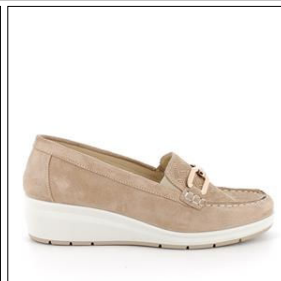

755220.11321.009
VITELLO "ANTI BLU

755220.30355.001
NABUK ST.MAMB BIANCO

755220.30357.013
NABUK ST.MAMB CHAMPAGNE

755230.26745.013
FIORE BOTT.OM CHAMPAGNE

755230. 1400.011
NAPPA SOFT NERO

755231. 7176.013
SCAMOSCIATO S BISCOTTO