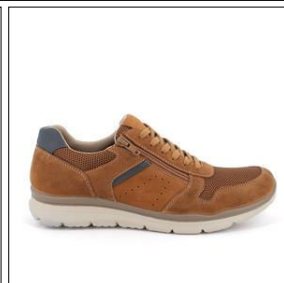

751870.2290.011
NAPPA SOFT 12 NERO

751871.7638.013
SCAMOSCIATO 1 TORTORA

751871.7601.005
SCAMOSCIATO 1 BLU SCURO

751871.7647.009
SCAMOSCIATO 1 ASFALTO

751871.7091.009
SCAMOSCIATO CUOIO

751880.7647.009
SCAMOSCIATO 1 ASFALTO