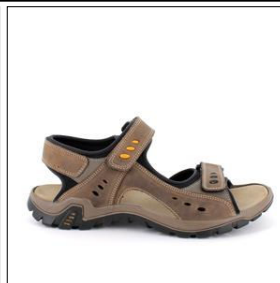

SPORTECH 42

753550.3474.015
NABUK INGR.SC CAFFE'

753550.3470.018
NABUK INGR.SC NERO

753550.3481.003
NABUK INGR.SC BLU SCURO

753550.3484.038
NABUK INGR.SC FANGO CHIARO

753560.3474.015
NABUK INGR.SC CAFFE'

753560.3484.038
NABUK INGR.SC FANGO CHIARO